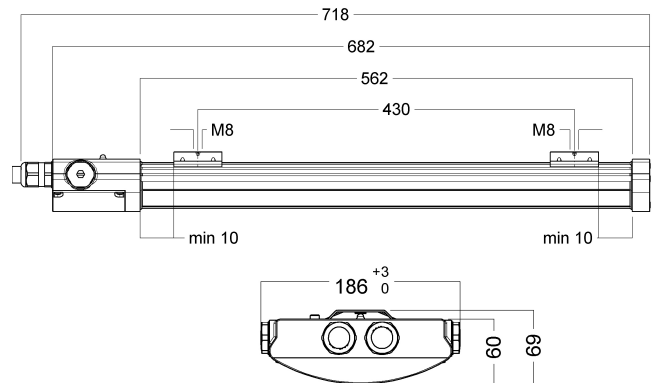

TL60 LED

Materialien	Seewasserfestes Aluminium Lackierung: Weiß RAL 9016	Housing	Aluminium Seawater resistant Finish: Powder coated white RAL 9016
Montage	Durch 2 stk M8 Bolzen auf der Rückseite	Mounting	With 2 M8 bolt on the back side
Spannung, Frequenz	110-240V, 50-60Hz	Voltage	110-240V, 50-60Hz
Leuchtmittel	LED 2x10W, CRI>80, 4000K	Light source	LED 2x10W, CRI>80, 4000K
Schutzart	IP 66/67	Protection class	IP 66/67
Temperaturbereich	-35°C bis 55°C	Temperatur range	-35°C up to 55°C
Kabeleinführung	2 Kabelverschraubungen M25, 9-17mm, 2 Blindverschraubungen	Cable entry	2 cable glands M25, 9-17mm, 2 blind plugs
Abmessungen	718x186x65mm	Dimensions	718x186x65mm
Gewicht	ca. 3,6 kg	Weight	app 3,6 kg
Merkmale	2x10W Led ersetzt eine 2x18W Leuchtstofflampe	Remarks	2x10W Led replace 2x18W fluorescent tube
Type	Merkmale	Features	Best. Nr. / Order No.
TL60 LED TL60404001	LED 2x10W	LED 2x10W	010-040